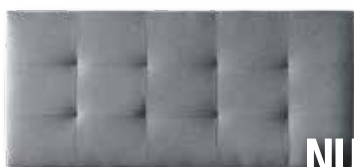

GK.063 Cabezal metálico negro. 90 cm. 105 cm.

59 €

65 €

Madera maciza Nogal

Madera Blanco lavado

GK.064

Mesita 3 caj. Color blanco. 50x45x38 cm

59 € kit montado **72**

GK.069 Cabezal tapizado tela. **84** € **99** €
90x60x5 cm. 140x60x5 cm.

NUEVO

novedad

Gris

Visón

GK.070 Cabezal doble tapizado tela. **125** € **135** €
160x60x5 cm. 180x60x5 cm.

cabezales
TELA

119 €