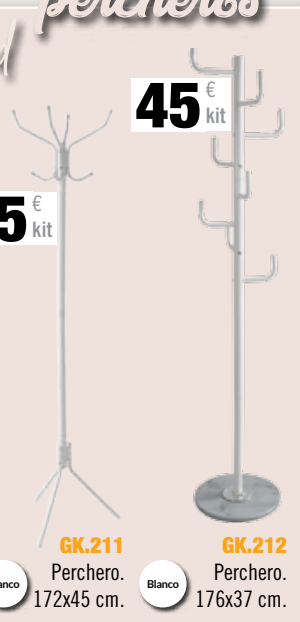

45 € kit

Blanco

GK.211
Perchero. 172x45 cm.

Blanco

GK.212
Perchero. 176x37 cm.