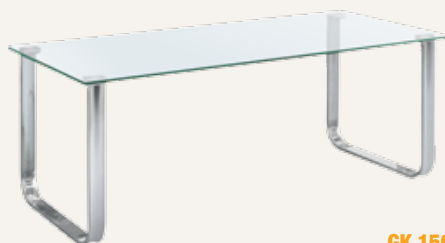

55 € kit

Blanco Blanco
Cambrian

GK.147
Mesa de centro.
39x77x40 cm.

69 € kit

Blanco Cambrian

GK.148
Mesa de centro. En blan-
co o cambrian. Patas
haya. 40x90x50 cm.

65 € kit

GK.149
Mesa centro. Metal color cromo.
**TAPA TRANSPARENTE CRISTAL
TEMPLADO.** 43x90x50 cm.