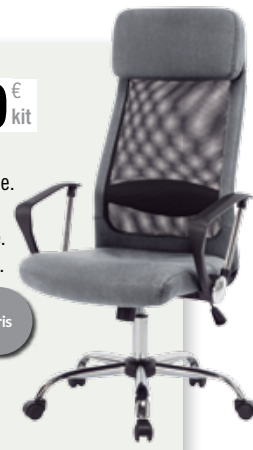

89 €
kit

GK.154
Silla elevable.
Respaldo
transpirable.
Tapizado 3D.

139 €
kit

GK.156
Silla elevable.
Respaldo
transpirable.
Tapizado 3D.