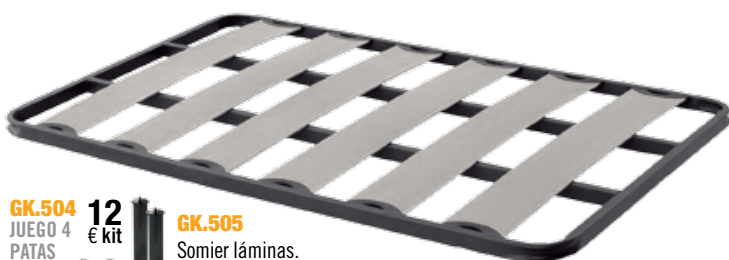

GK.504
JUEGO 4
PATAS

12 € kit

GK.505
Somier láminas.
Tubo 40x30 mm.
Con taco antirruído.

73 € 90x190 cm.
81 € 105x190 cm.
99 € 135x190 cm.
106 € 150x190 cm.