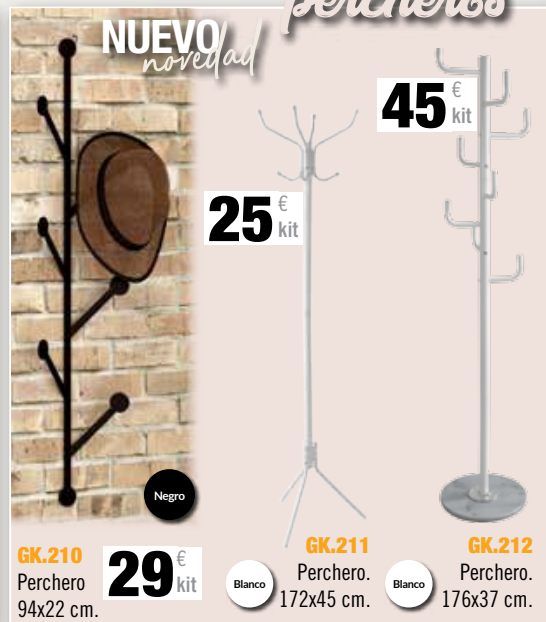

NUEVO
novidad

25 € kit

Negro

GK.210
Perchero 94x22 cm. **29** € kit