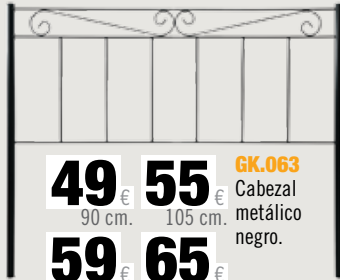

GK.056 Cabezal madera. 110x45cm. **44** €

NUEVO

novedad

59 € kit montado **74**

GK.057 Mesita 1 Cajón. Color blanco o Miel-Roble. 60x48x35 cm.

69 € kit montado **84**

GK.058 Mesita 2 Cajones. Color blanco o Miel-Roble. 62x48x36 cm.

59 € kit montado **72**

GK.061 Mesita madera 3 caj. Nogal. 50x45x38 cm.

NUEVO

novedad

39 €

GK.062 Cabezal metálico negro. 90 cm.

49 €

55 €

GK.063 Cabezal metálico negro. 90 cm. 105 cm.

59 €

65 €

Madera maciza Nogal

Madera Blanco lavado

GK.064

Mesita 3 caj. Color blanco. 50x45x38 cm

59 € kit montado **72**